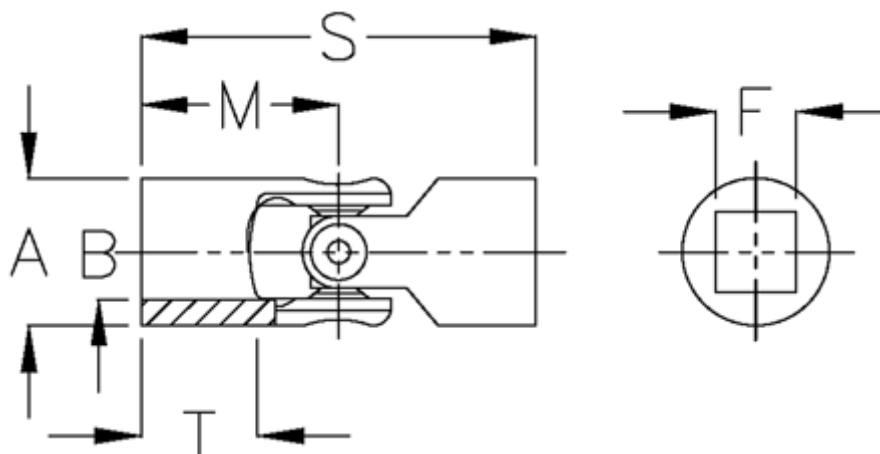

Varenummer: 07625404
Beskrivelse: Enkelt krydsled med nåleleje
0.625.404

Mål

A	= 25
F	= 12
M	= 37
MD max. Nm	= 20
s	= 74
T	= 22